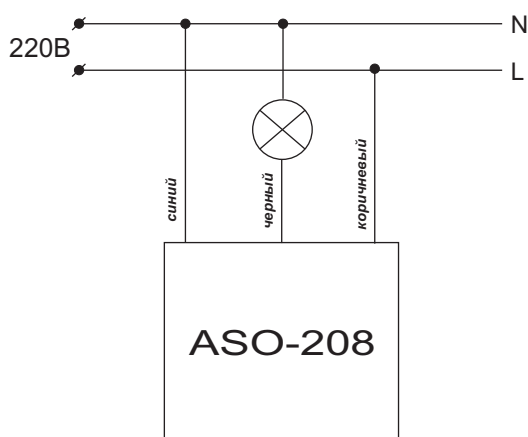

Схемы подключения:

Рис.1 Для работы с лампами накаливания