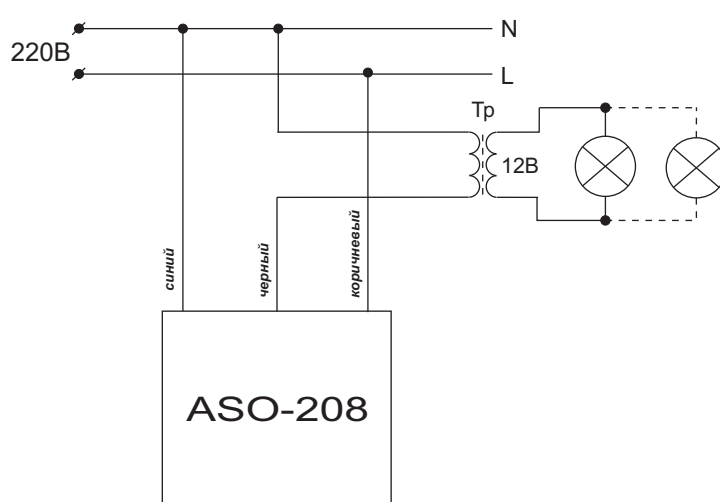

Рис.2 Для работы с понижающими трансформаторами